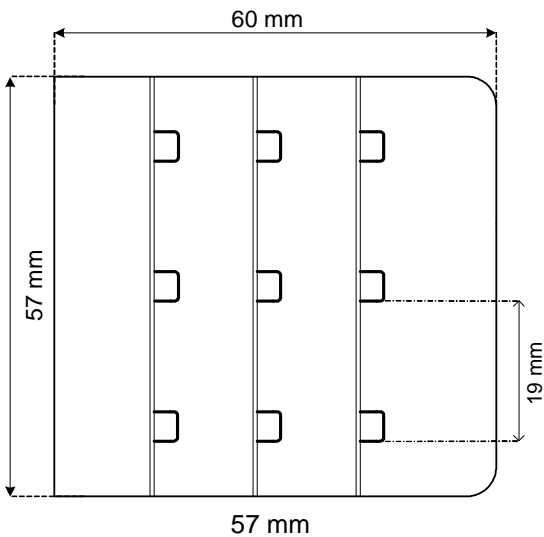

AGRAFAGE 60 mm

HOOKS AND EYES 60 mm

Autres espacements disponibles sur demande // Others spacings available on demand